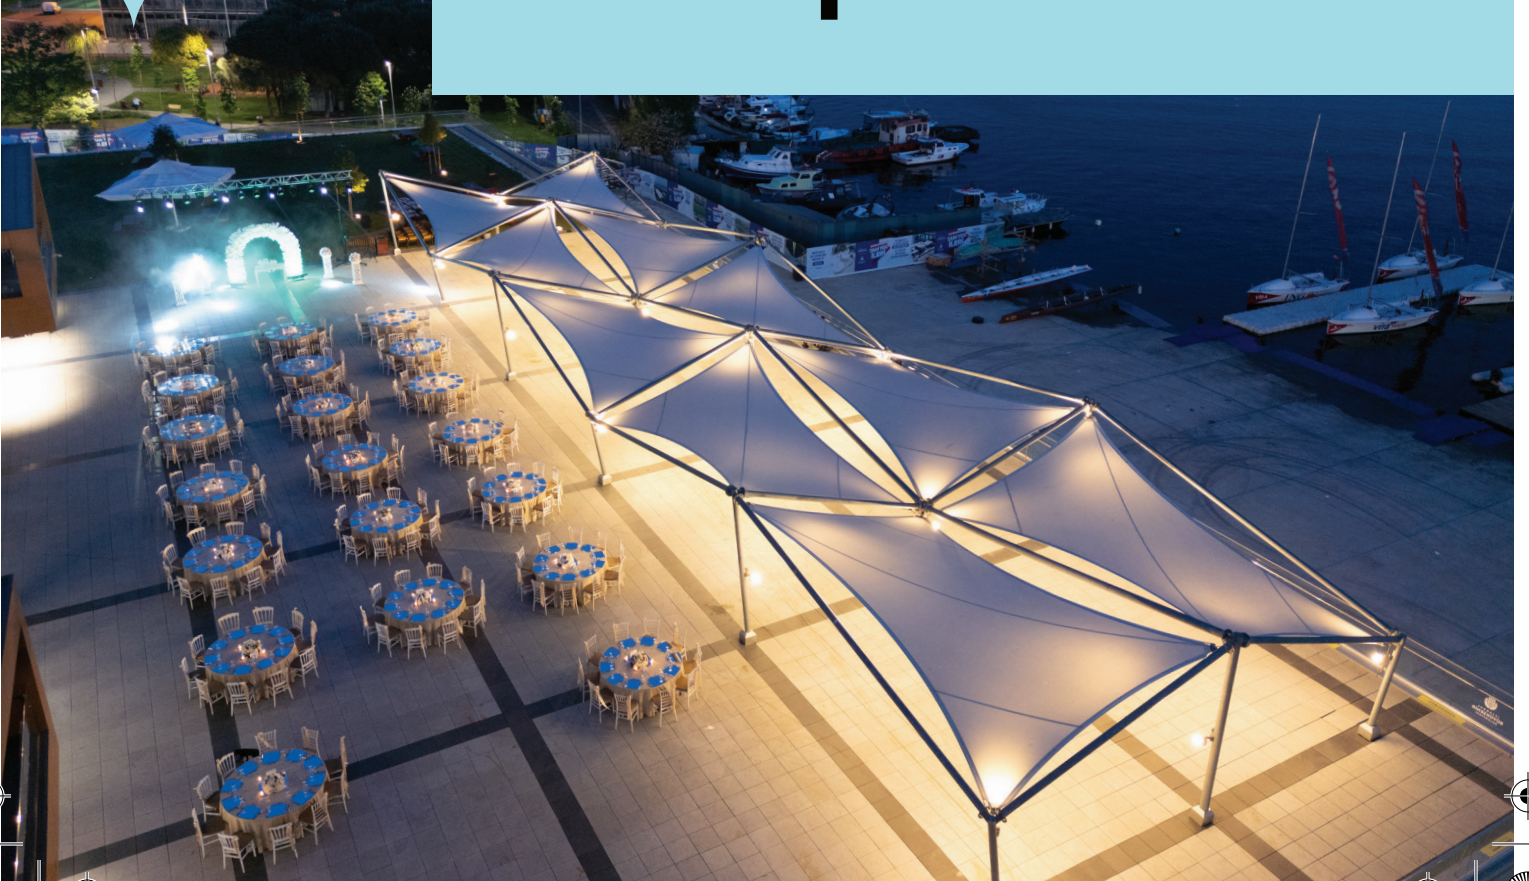

70 / 80 Kişi

150 Kişi

Tarihi Büyükdere Fidanlığı'nın dokusuna uygun olarak tasarlanan yeni Beltur'da sevdiğinizizi ister modern bir iç mekanda, ister yüzyılı aşan yeşilliklerin içinde ağırlayın.

Mekan	I Düzen	U Masa	Tiyatro Düzeni	Davet Düzeni
Toplantı Odası	10	28		
Teras		50	150	80
İç Mekan Alt Kat				70

Dalgalanan Masmavi Suların Yanında İz Bırakan Etkinlikler

Altın Boynuz'un ortasında sevdiğinizle
güzel anılar biriktirebilmeniz için
buradayız.

Haliç Su Sporları

Haliç

Haliç Su Sporları Merkezi'nin modern tasarımı ve İstanbul'un eşsiz manzarasıyla denizin içinde bir deneyim yaşayın.