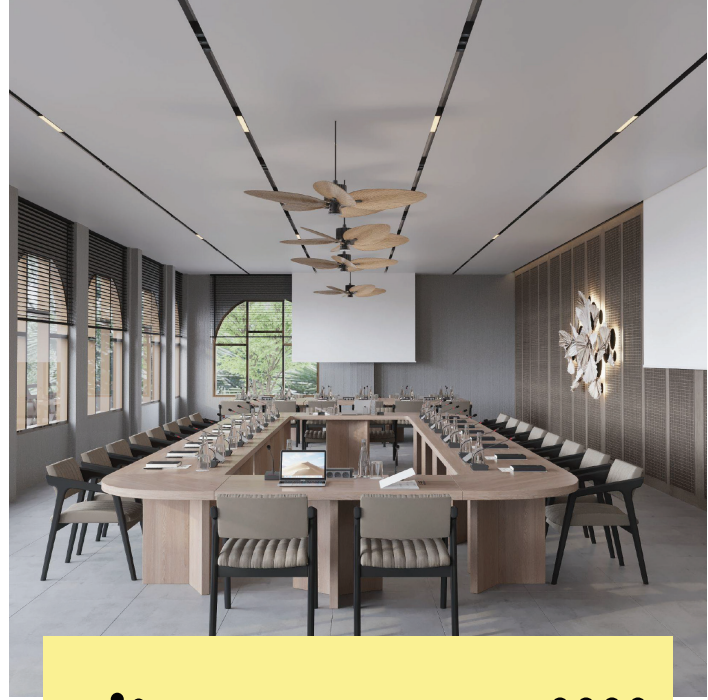

100 / 300
Kişi

40 Kişi

50 / 250
Kişi

80 / 400
Kişi

Mekan	U Masa	Kokteyl Düzeni	Tiyatro Düzeni	Davet Düzeni
Teras		300	400	250
Amfi Tiyatro		150	200	100
Havuz Başı		100		
Toplantı Odası	40	100	80	50

Harika Etkinlikler